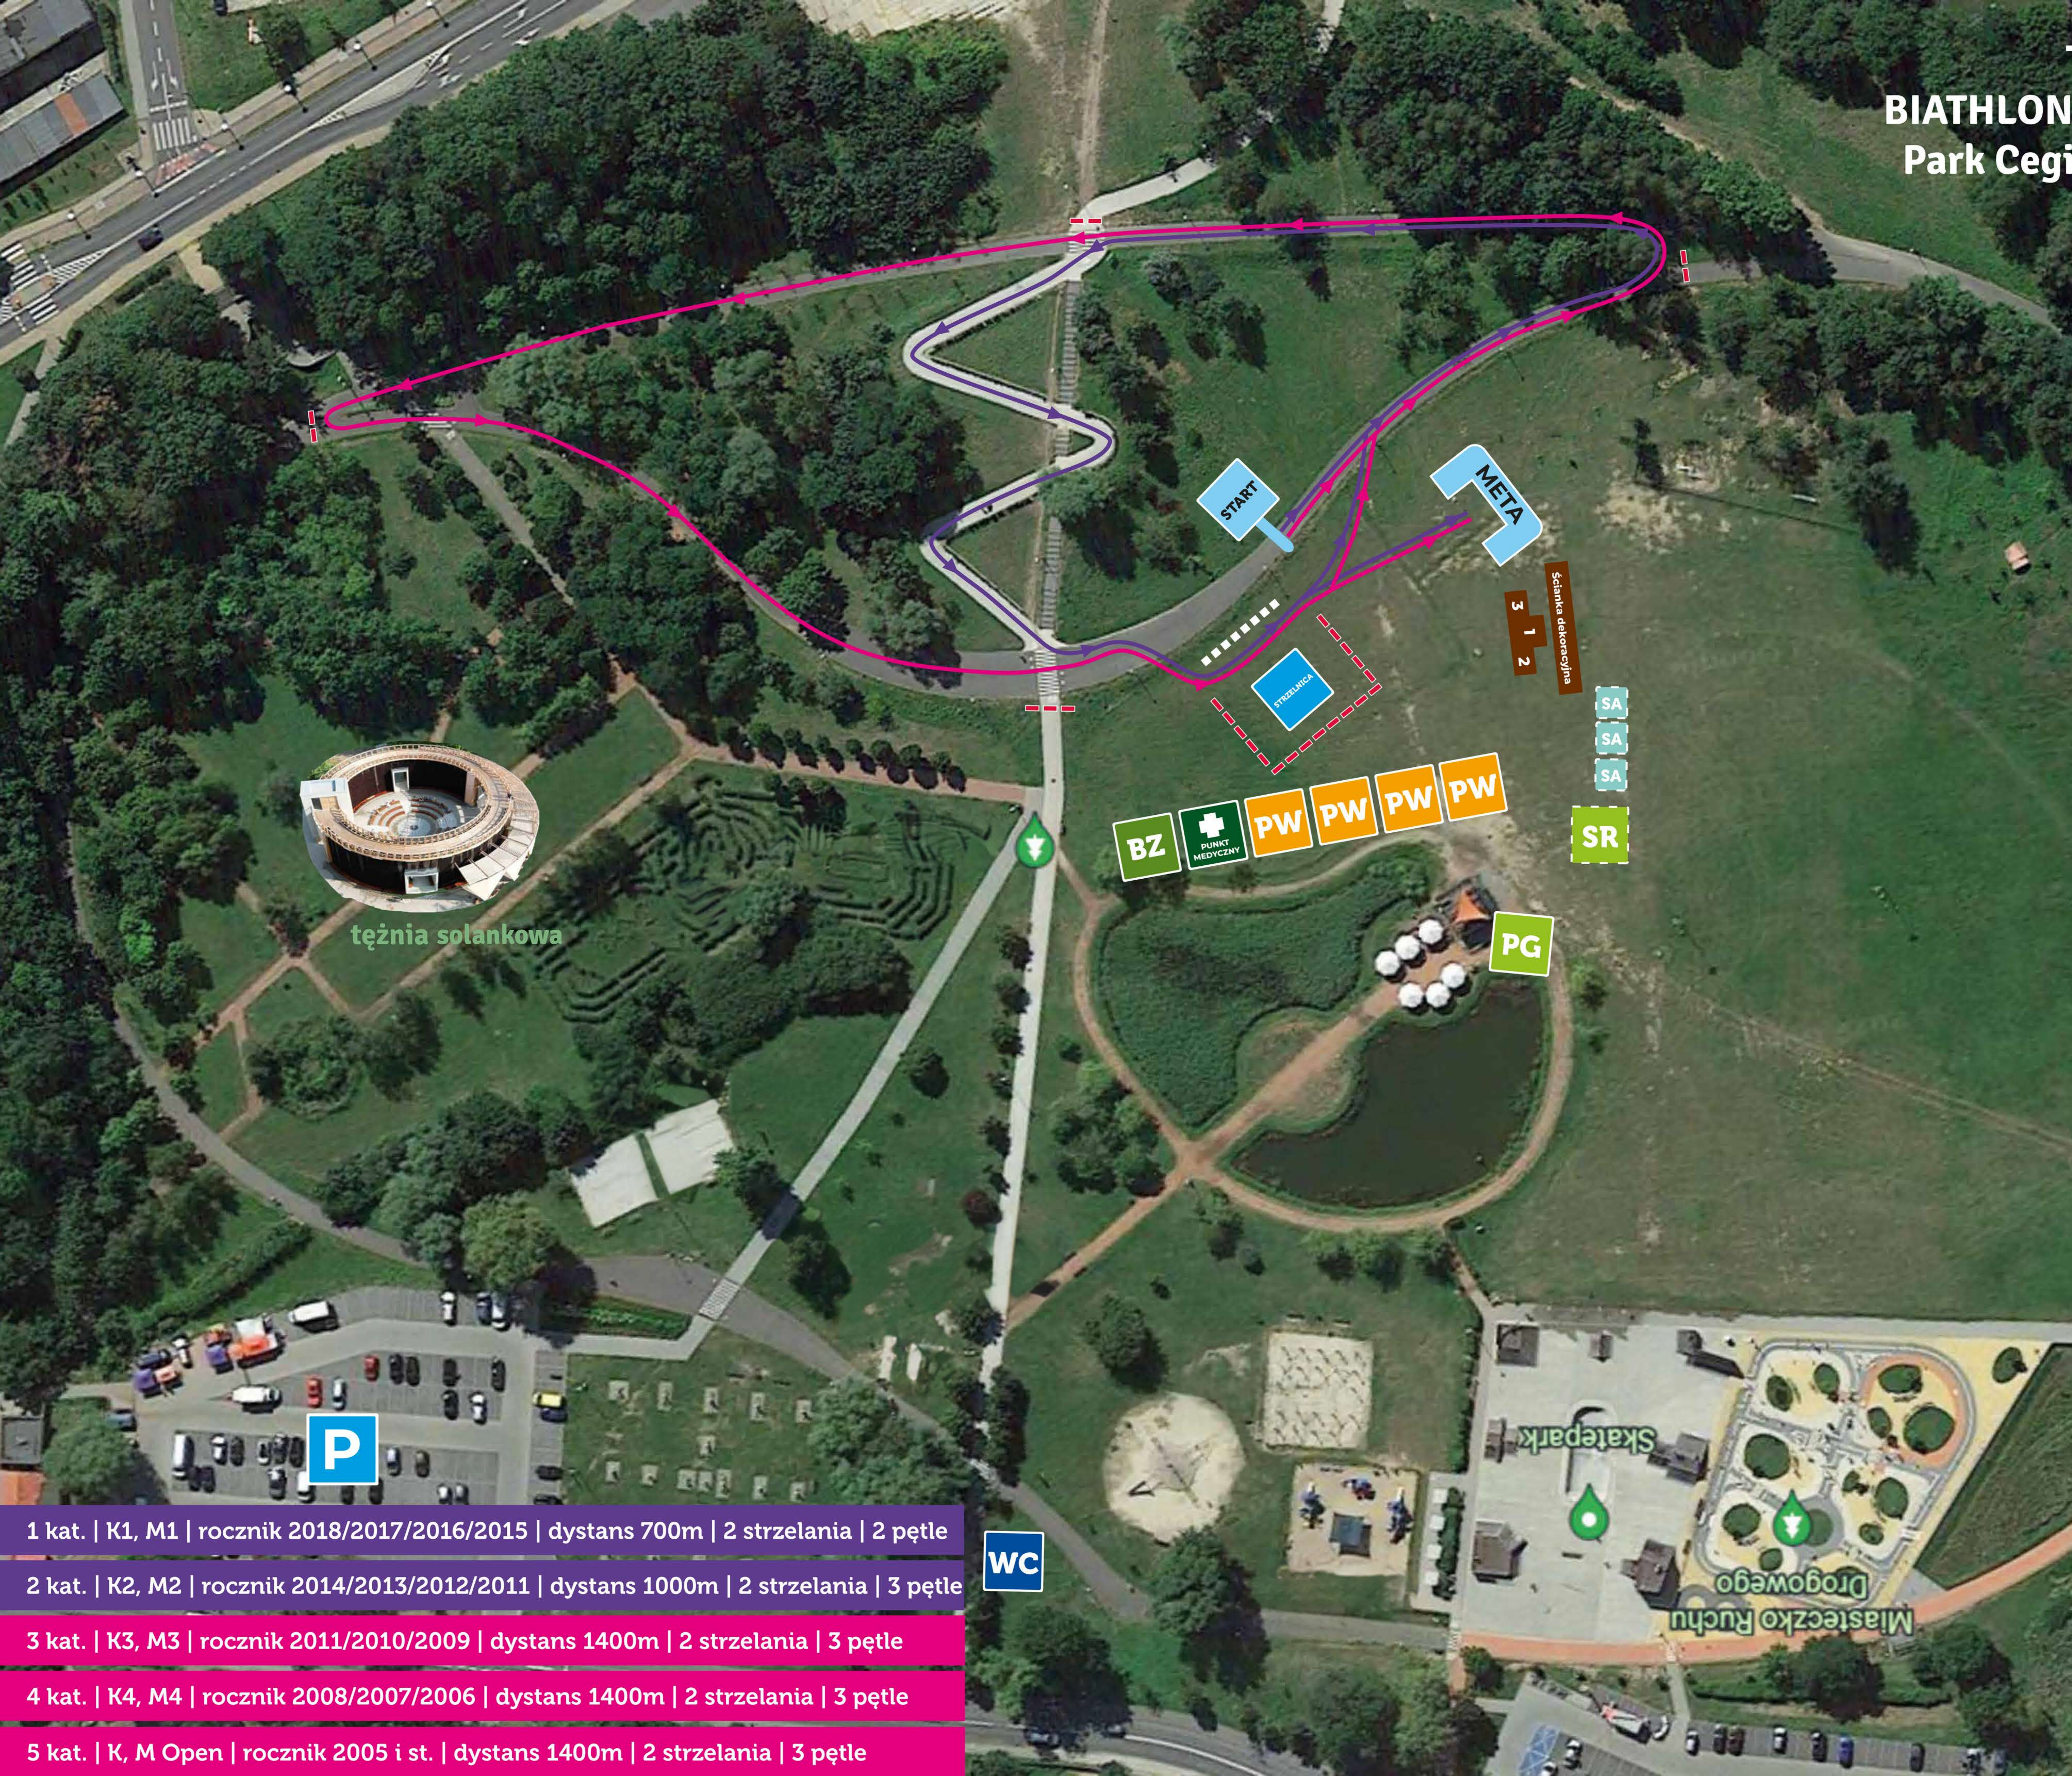

# Trasy Biegu BIATHLON DLA KAŻDEGO ŻORY Park Cegielnia ul. Folwarska

## LEGENDA

-  Start
-  Meta
-  Strzelnica
-  Biuro zawodów
-  Strefa Atrakcji
-  Punkt medyczny
-  Punkt strzelecki
-  Punkt wystawienniczy
-  Strefa relaksu
-  Punkt gastronomiczny
-  barierki
-  miejsca parkingowe
-  trasa biegu
-  trasa biegu
-  Toalety

- 1 kat. | K1, M1 | rocznik 2018/2017/2016/2015 | dystans 700m | 2 strzelania | 2 pętle
- 2 kat. | K2, M2 | rocznik 2014/2013/2012/2011 | dystans 1000m | 2 strzelania | 3 pętle
- 3 kat. | K3, M3 | rocznik 2011/2010/2009 | dystans 1400m | 2 strzelania | 3 pętle
- 4 kat. | K4, M4 | rocznik 2008/2007/2006 | dystans 1400m | 2 strzelania | 3 pętle
- 5 kat. | K, M Open | rocznik 2005 i st. | dystans 1400m | 2 strzelania | 3 pętle

WC